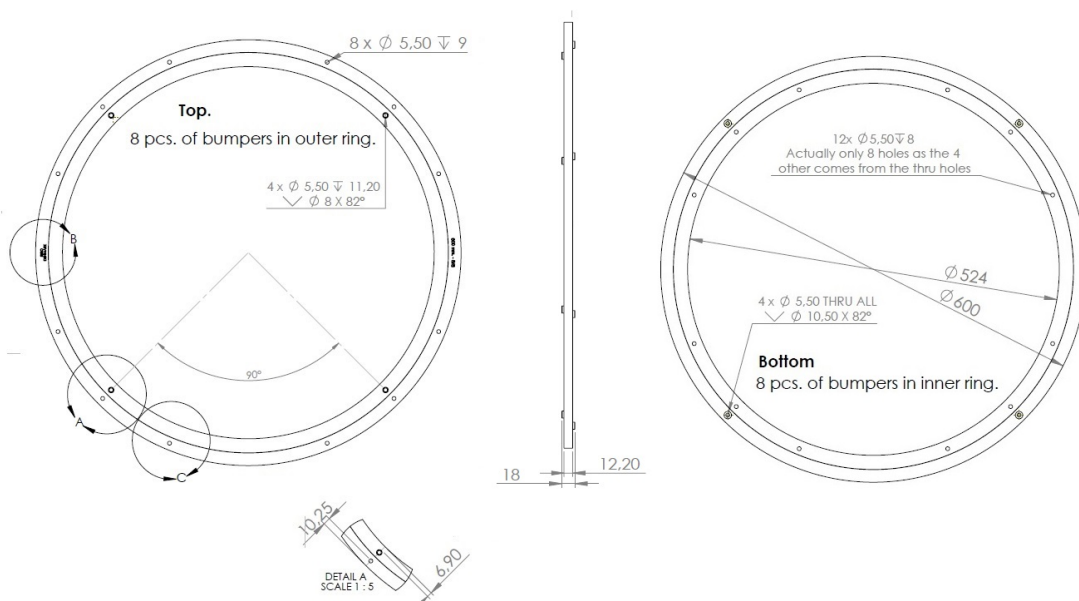

## Description:

Lazy Susan Alu. Swivel,  $\varnothing 600 \times 12 \text{mm}$ , ID 524mm,  $\varnothing 6 \text{mm}$  SS-Ball Bearing, Load Capacity: Max 190Kg, 4 CSK Holes, 6 White, Rubbers  $\varnothing 10,2 \times 3,3 \text{mm}$  on each side

## Item number:

16.15.395-1

Units	Box	Carton	HS Code	Barcode
Pcs.	1	7	8302420090	
				5704866065429